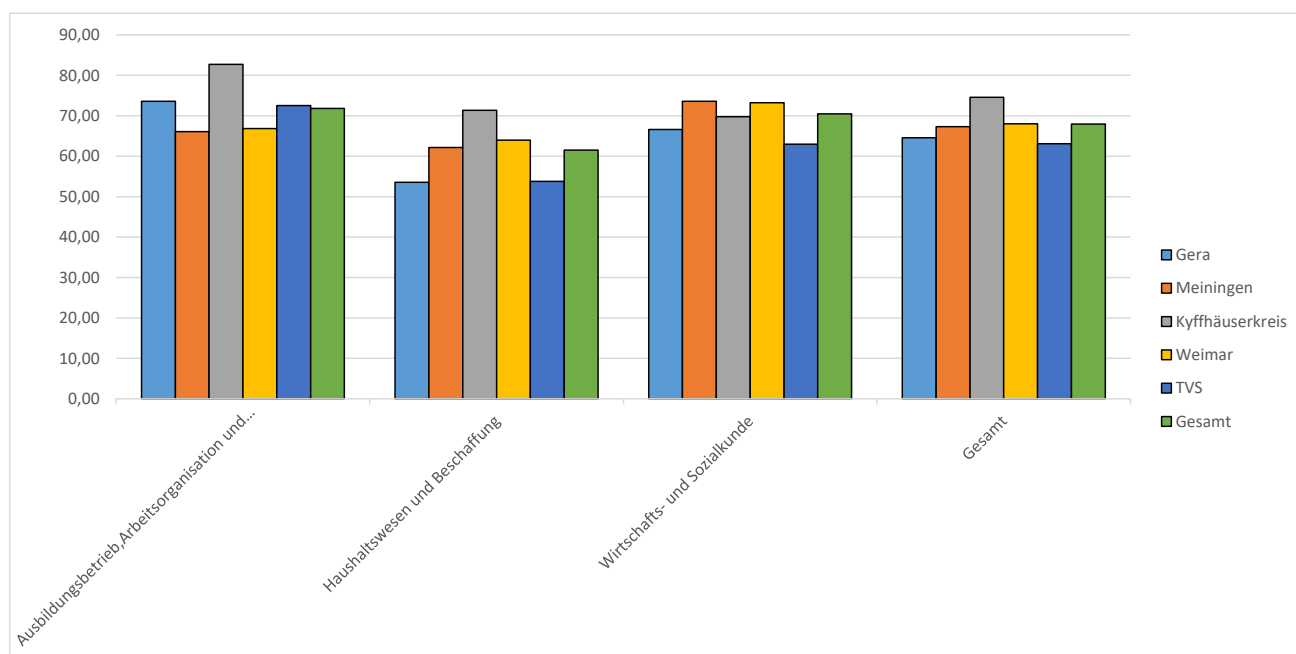

Notenspiegel
Zwischenprüfung 2022 im Ausbildungsberuf
Verwaltungsfachangestellte/r

Teilnehmer		Ausbildungsbetrieb,Arbeitsorganisation und bürowirtschaftliche Abläufe	Haushaltswesen und Beschaffung	Wirtschafts- und Sozialkunde	Gesamt
34	Gera	73,58	53,52	66,61	64,57
28	Meiningen	66,07	62,17	73,60	67,28
21	Kyffhäuserkreis	82,71	71,33	69,76	74,60
26	Weimar	66,84	63,98	73,23	68,01
2	TVS	72,50	53,75	63,00	63,08
111	Gesamt	71,81	61,53	70,45	67,93

Bewertungsschlüssel

Punkte	Note	Prädikat
100,00 – 92,00 Punkte	1,0 – 1,4	sehr gut
91,99 – 81,00 Punkte	1,5 – 2,4	gut
80,99 – 67,00 Punkte	2,5 – 3,4	befriedigend
66,99 – 50,00 Punkte	3,5 – 4,4	ausreichend
49,99 – 30,00 Punkte	4,5 – 5,4	mangelhaft
29,99 – 0 Punkte	5,5 – 6,0	ungenügend